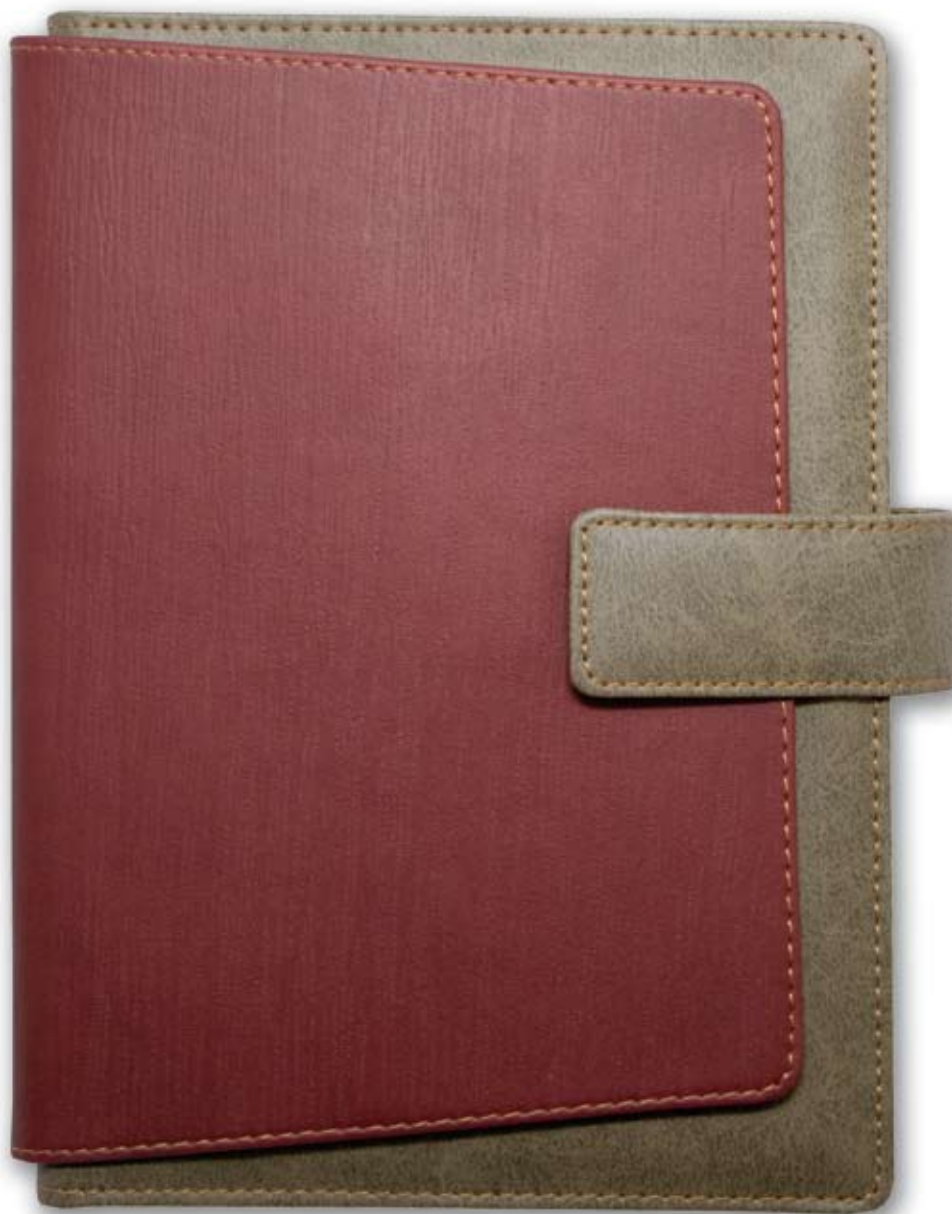

30012313 Violeta

30012314 Naranja

30012315 Marrón

CAMEL

30012317 Rojo

24 DP CAMEL DIARY

Medidas / Size (cm.)	19x25 cm			
Embalaje / Packaging (cm.)	41,5x28x39,5			
Unidad por caja / Unit	20			
Máx. Grabado / Print Size (mm.)	65x120			
Mark	Las. / Ter.			