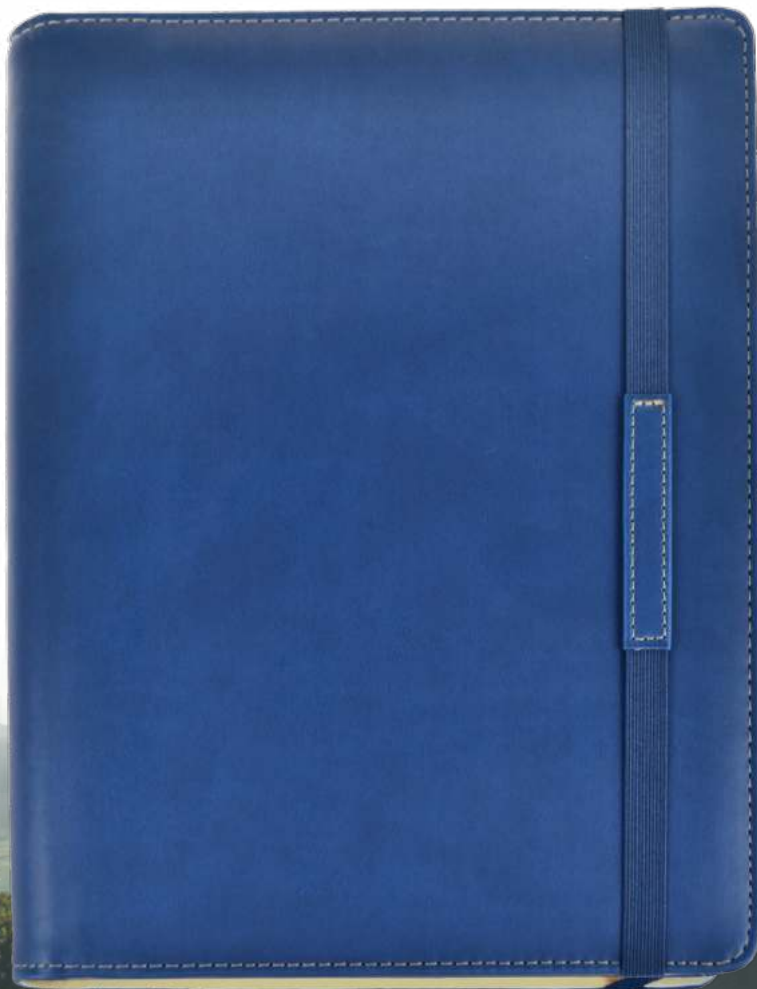

Agenda 2025

FUNDA WIRE-O

Azul/Blue
Ref.30018369

Negro/Black
Ref.30017947

Marrón/Brown
Ref.30017945

Rojo/Red
Ref.30017946

PACKING 20 UDS

41 x 40 x 27 cm