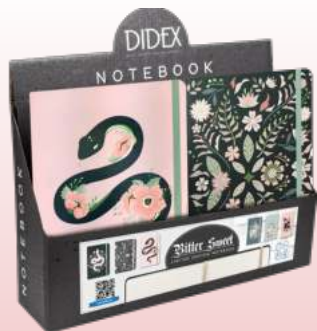

MATERIAL

PU

EXTRAS

Marcapáginas

Bolsillo

PRESENTACIÓN

Polibag individual

Pack-Display 12 uds.

MODELOS SURTIDOS

19 / DIDEX
Tradicional

Bitter Sweet

LIMITED EDITION NOTEBOOK

Surtido/ Variety
Ref. 30018625

PACKING 48 UDS

46 x 31,5 x 23,5 cm

A5

PRODUCTO

15 x 21 cm

96 hojas

Encuadernado

Tapa dura

INTERIOR

21 BL - PUNTEADO

Ahuesado 70 gr

MATERIAL

PU

EXTRAS

Marcapáginas

Bolsillo

Cierre elástico

PRESENTACIÓN

Polibag individual