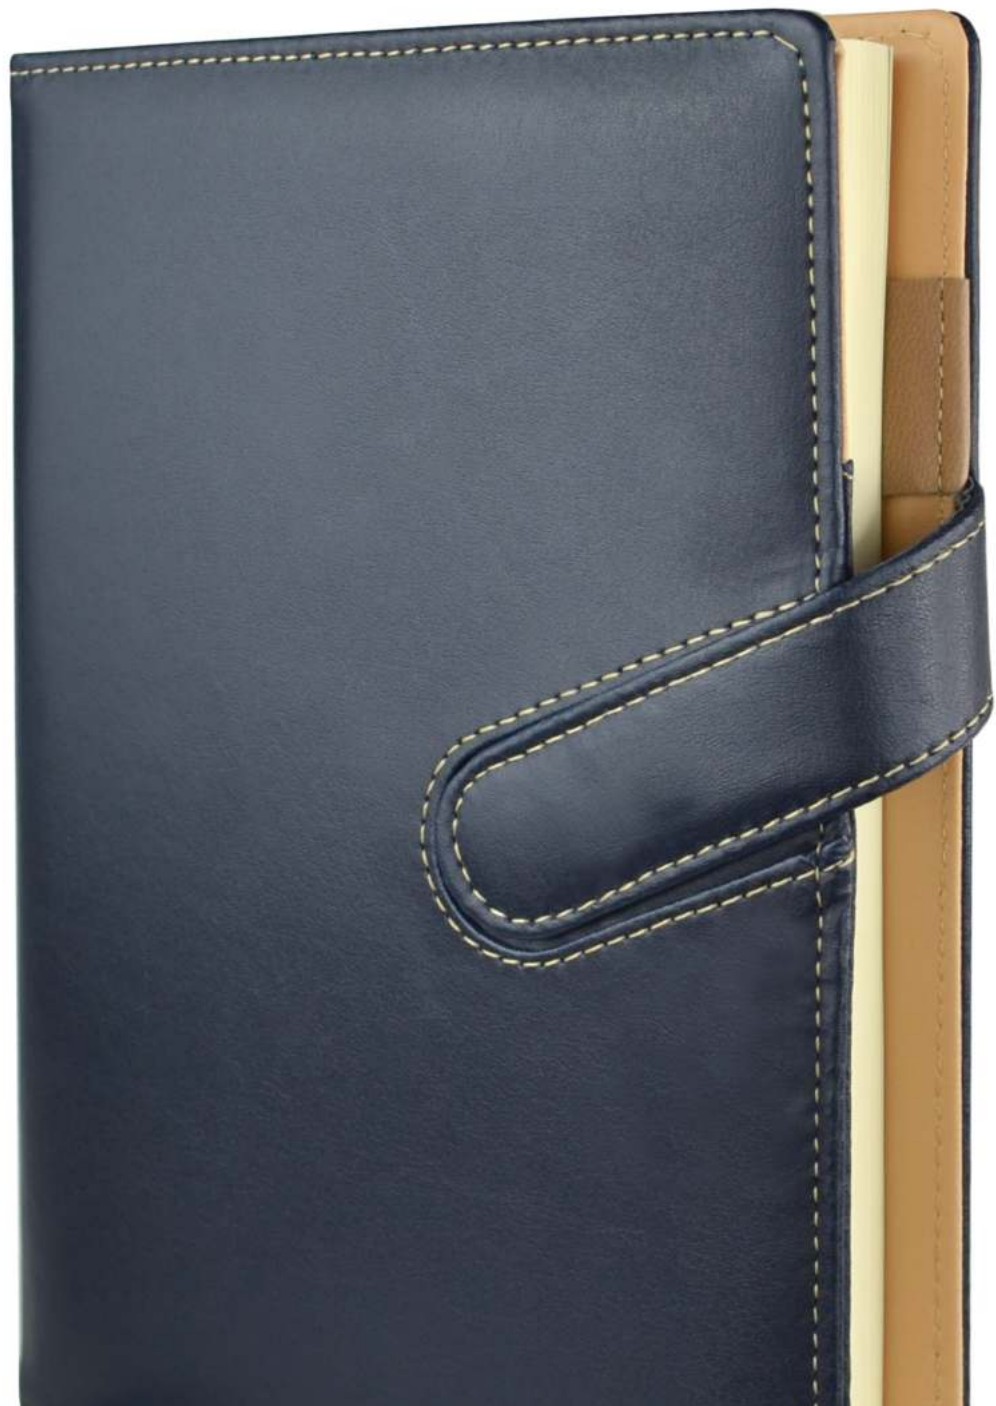

FUNDAS AGENDAS